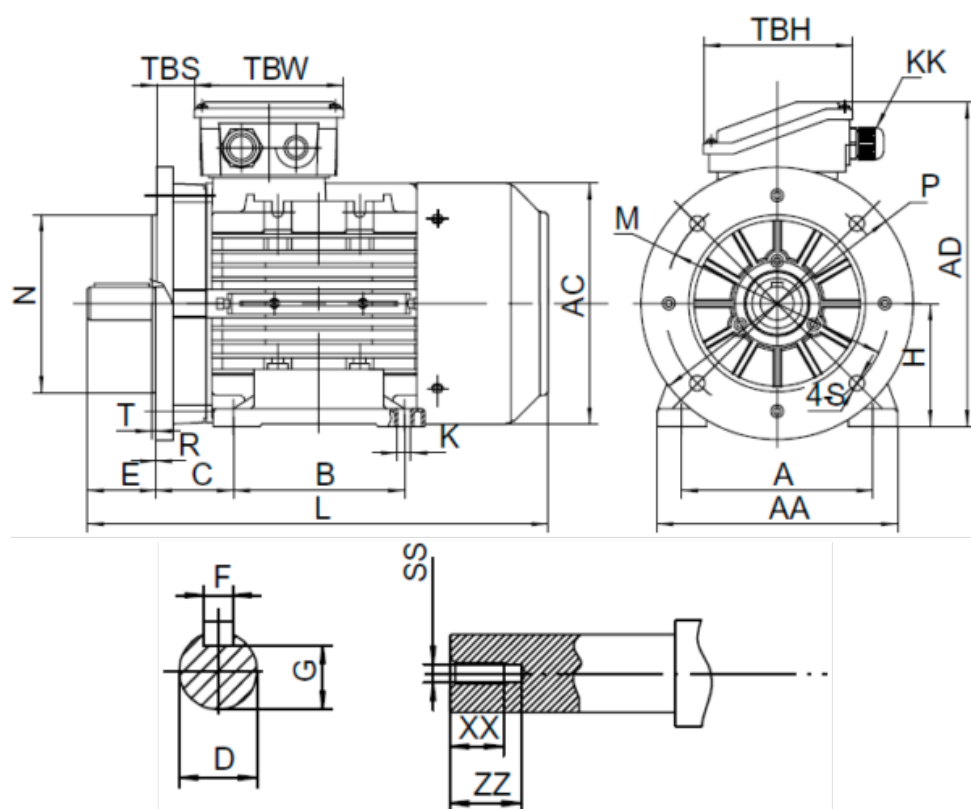

Varenummer: 2516001104170140  
 Beskrivelse: Kleedrive T2A 803-4 1.1kw 1400 o/min UL/CSA  
 3x230/400V 50HZ IP55 B35 Eff=81.4%

## Mål

A = 125	F = 6	TBW = 109
AA = 160	G = 15.5	XX = 16
AC = Ø157	H = 80	ZZ = 21
AD = 214	HD = 134	
B = 100	L = 277	
C = 50	SS = M6	
D = Ø19	TBH = 109	
E = 40	TBS = 26.5	